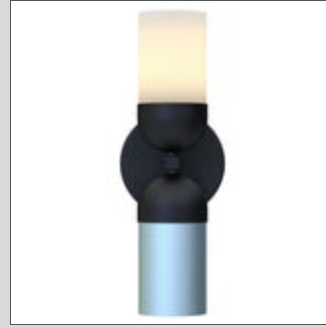

PA-204-DYN

Sconce @Corridors

$ 57.60